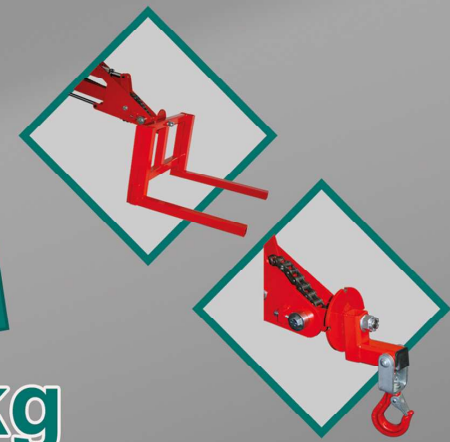

Mit unserem Roboter
montieren wir für Sie zu-
verlässig und schnell Glas
und andere schwere
Lasten sowohl im Innen-
als auch im Außenbereich.

bis 600 kg