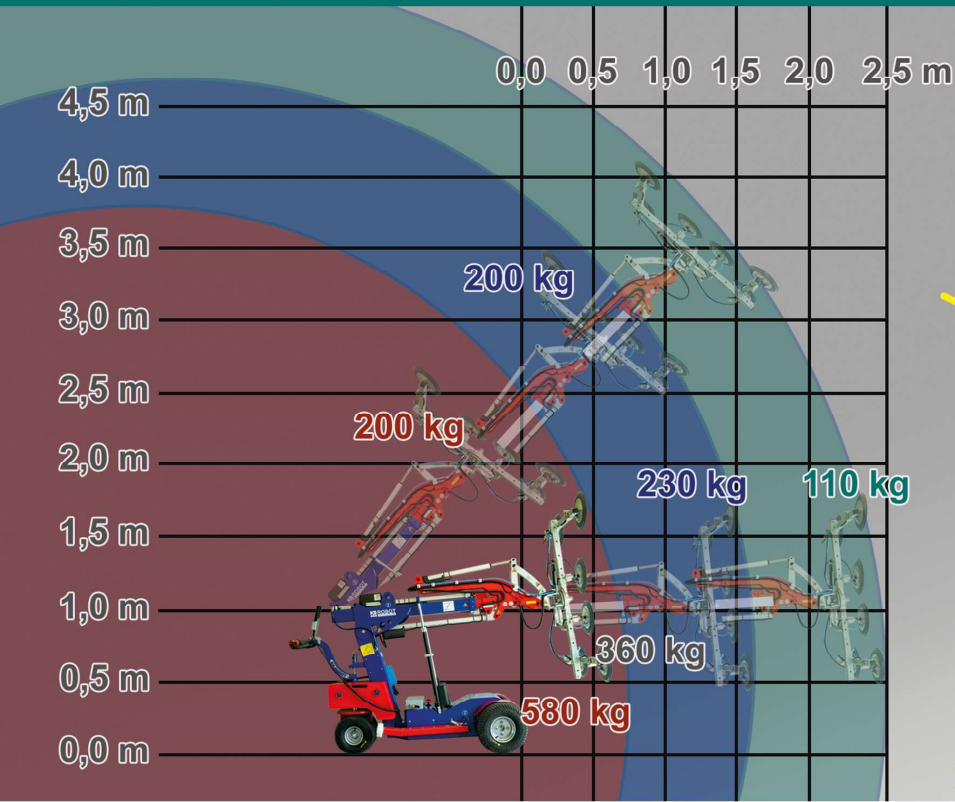

MONTAGESERVICE FÜR GLAS UND SCHWERE LASTEN

DETTLINGER
Ihr Meister in Sachen Glas