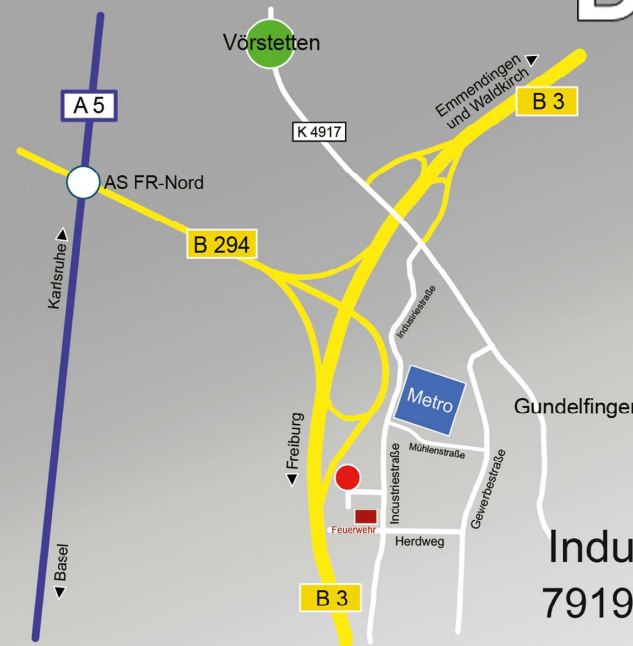

## MONTAGESERVICE FÜR GLAS UND SCHWERE LASTEN

**DETTLINGER**  
 Ihr Meister in Sachen Glas

**DETTLINGER**  
 Ihr Meister in Sachen Glas

Industriestraße 41  
 79194 Gundelfingen